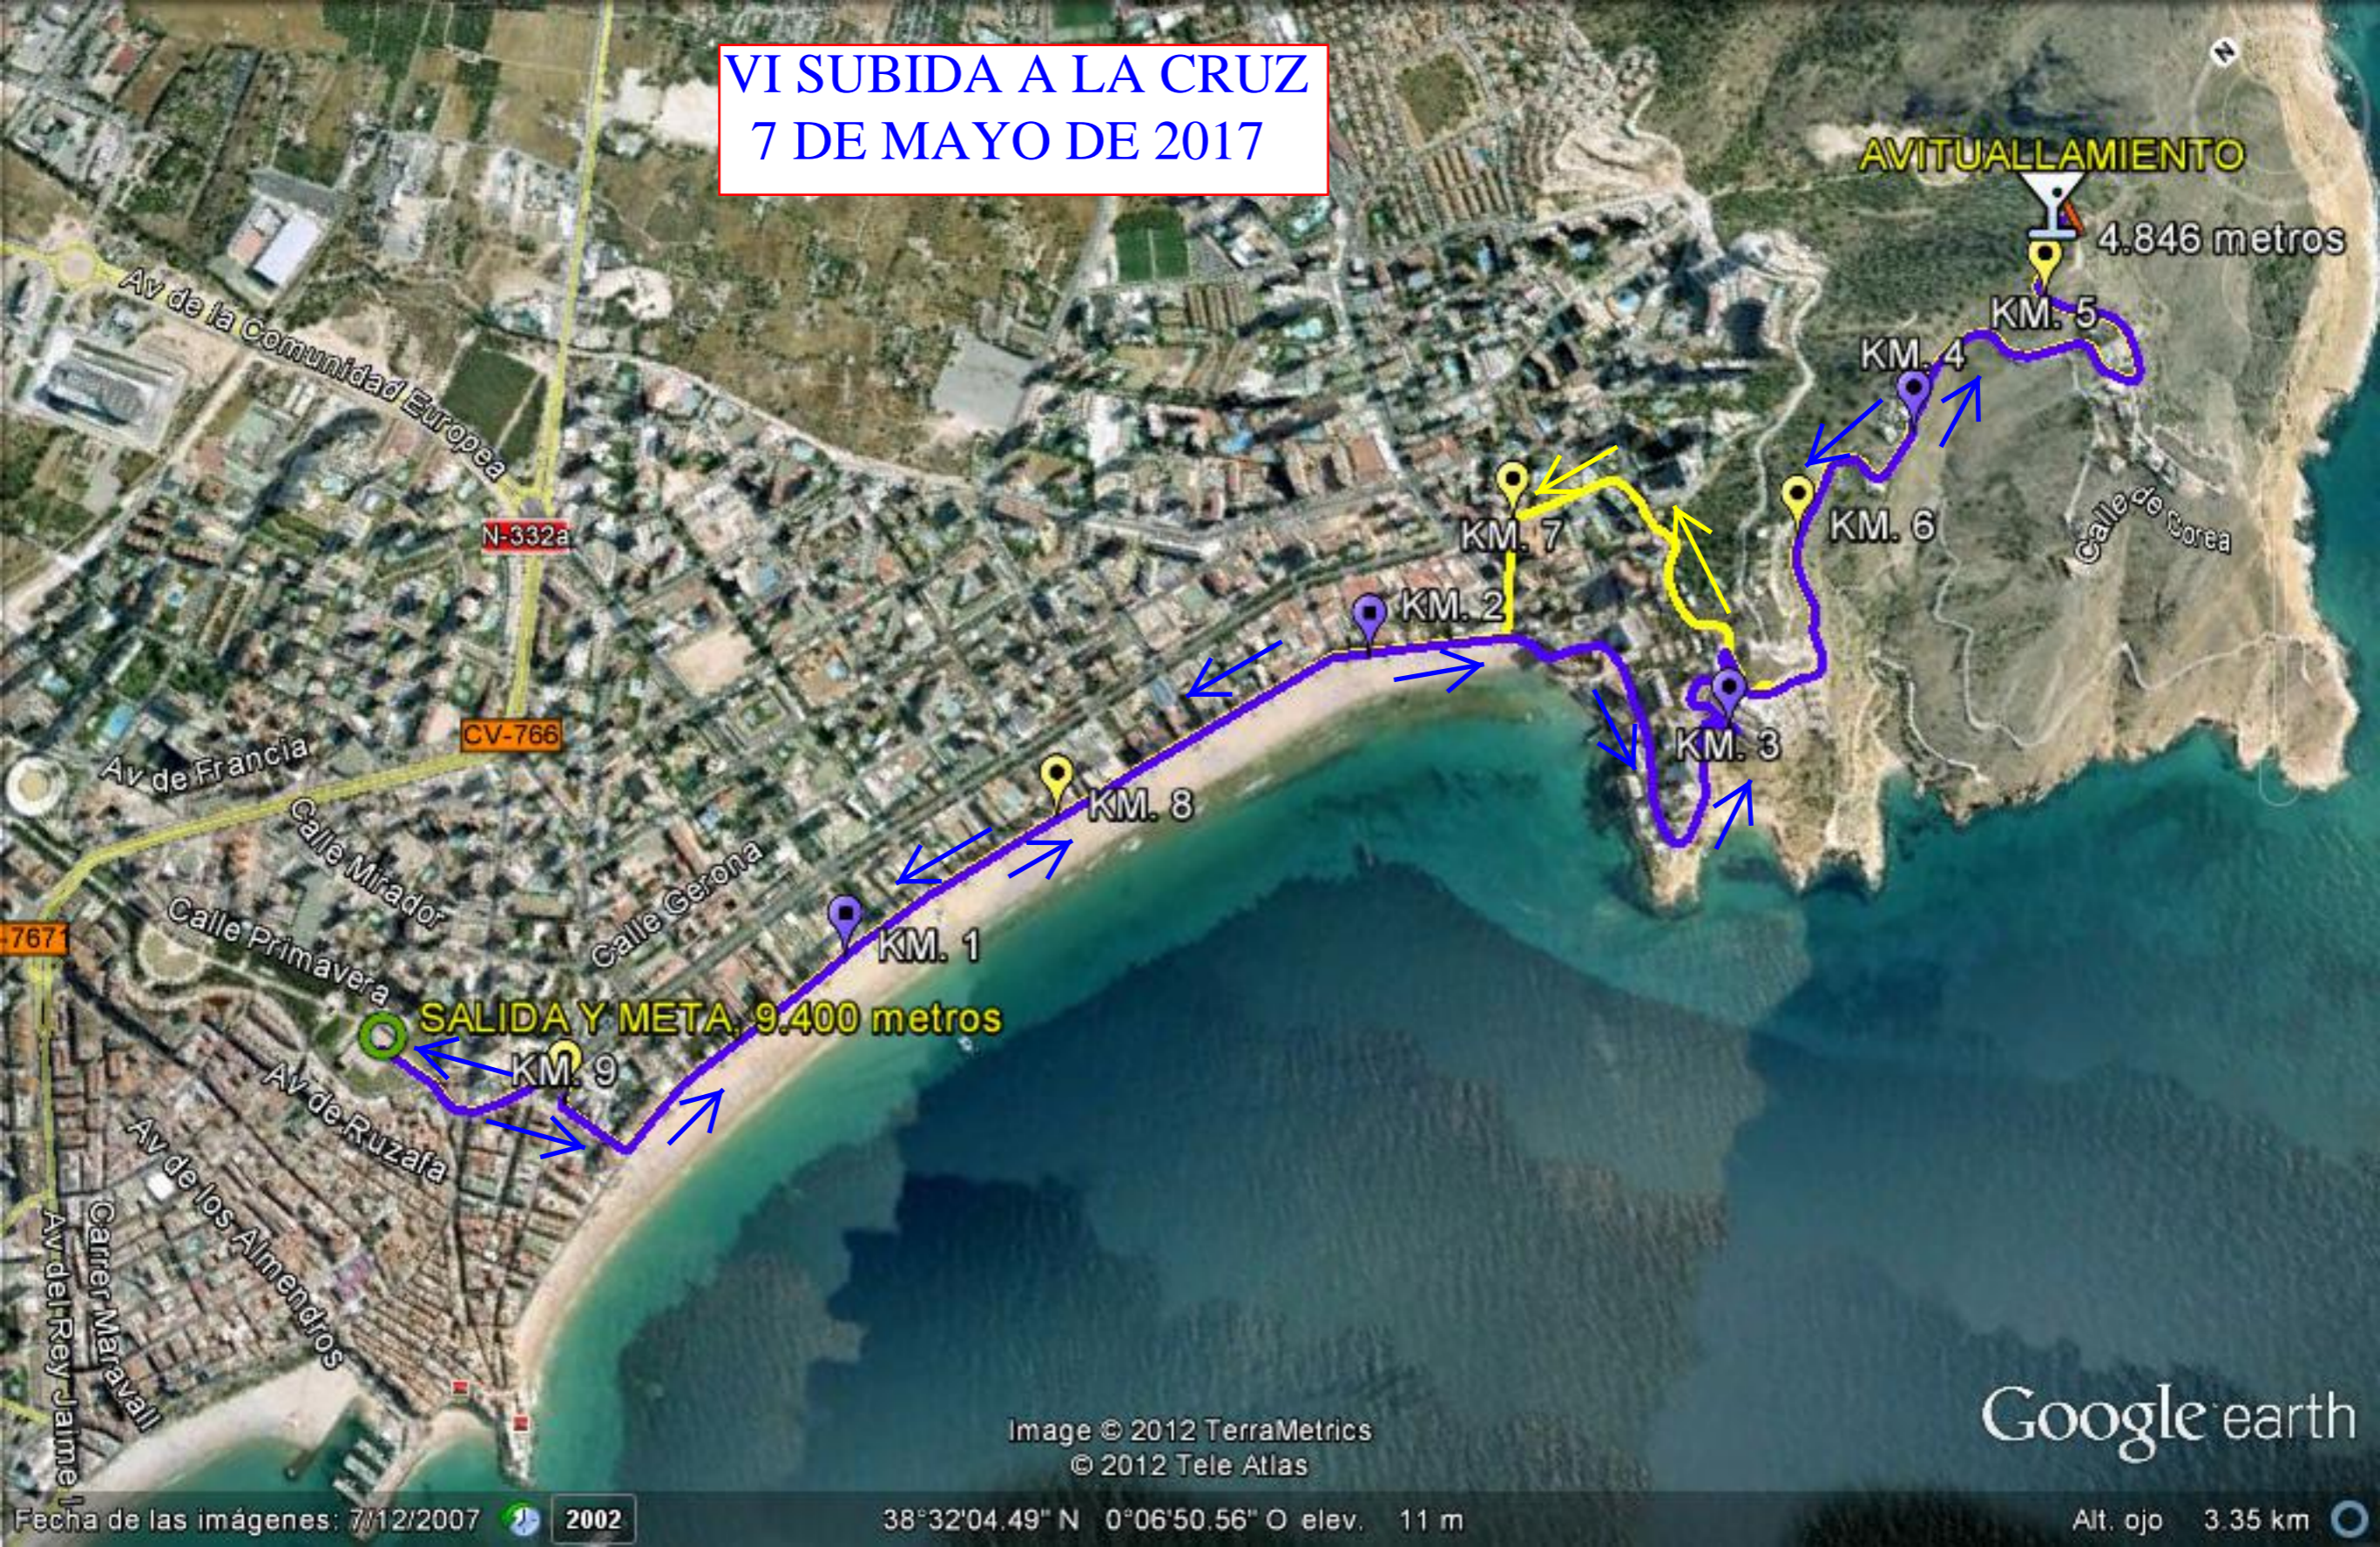

**VI SUBIDA A LA CRUZ
7 DE MAYO DE 2017**

SALIDA Y META, 9.400 metros

AVITUALLAMIENTO 4.846 metros

Image © 2012 TerraMetrics
© 2012 Tele Atlas

Google earth